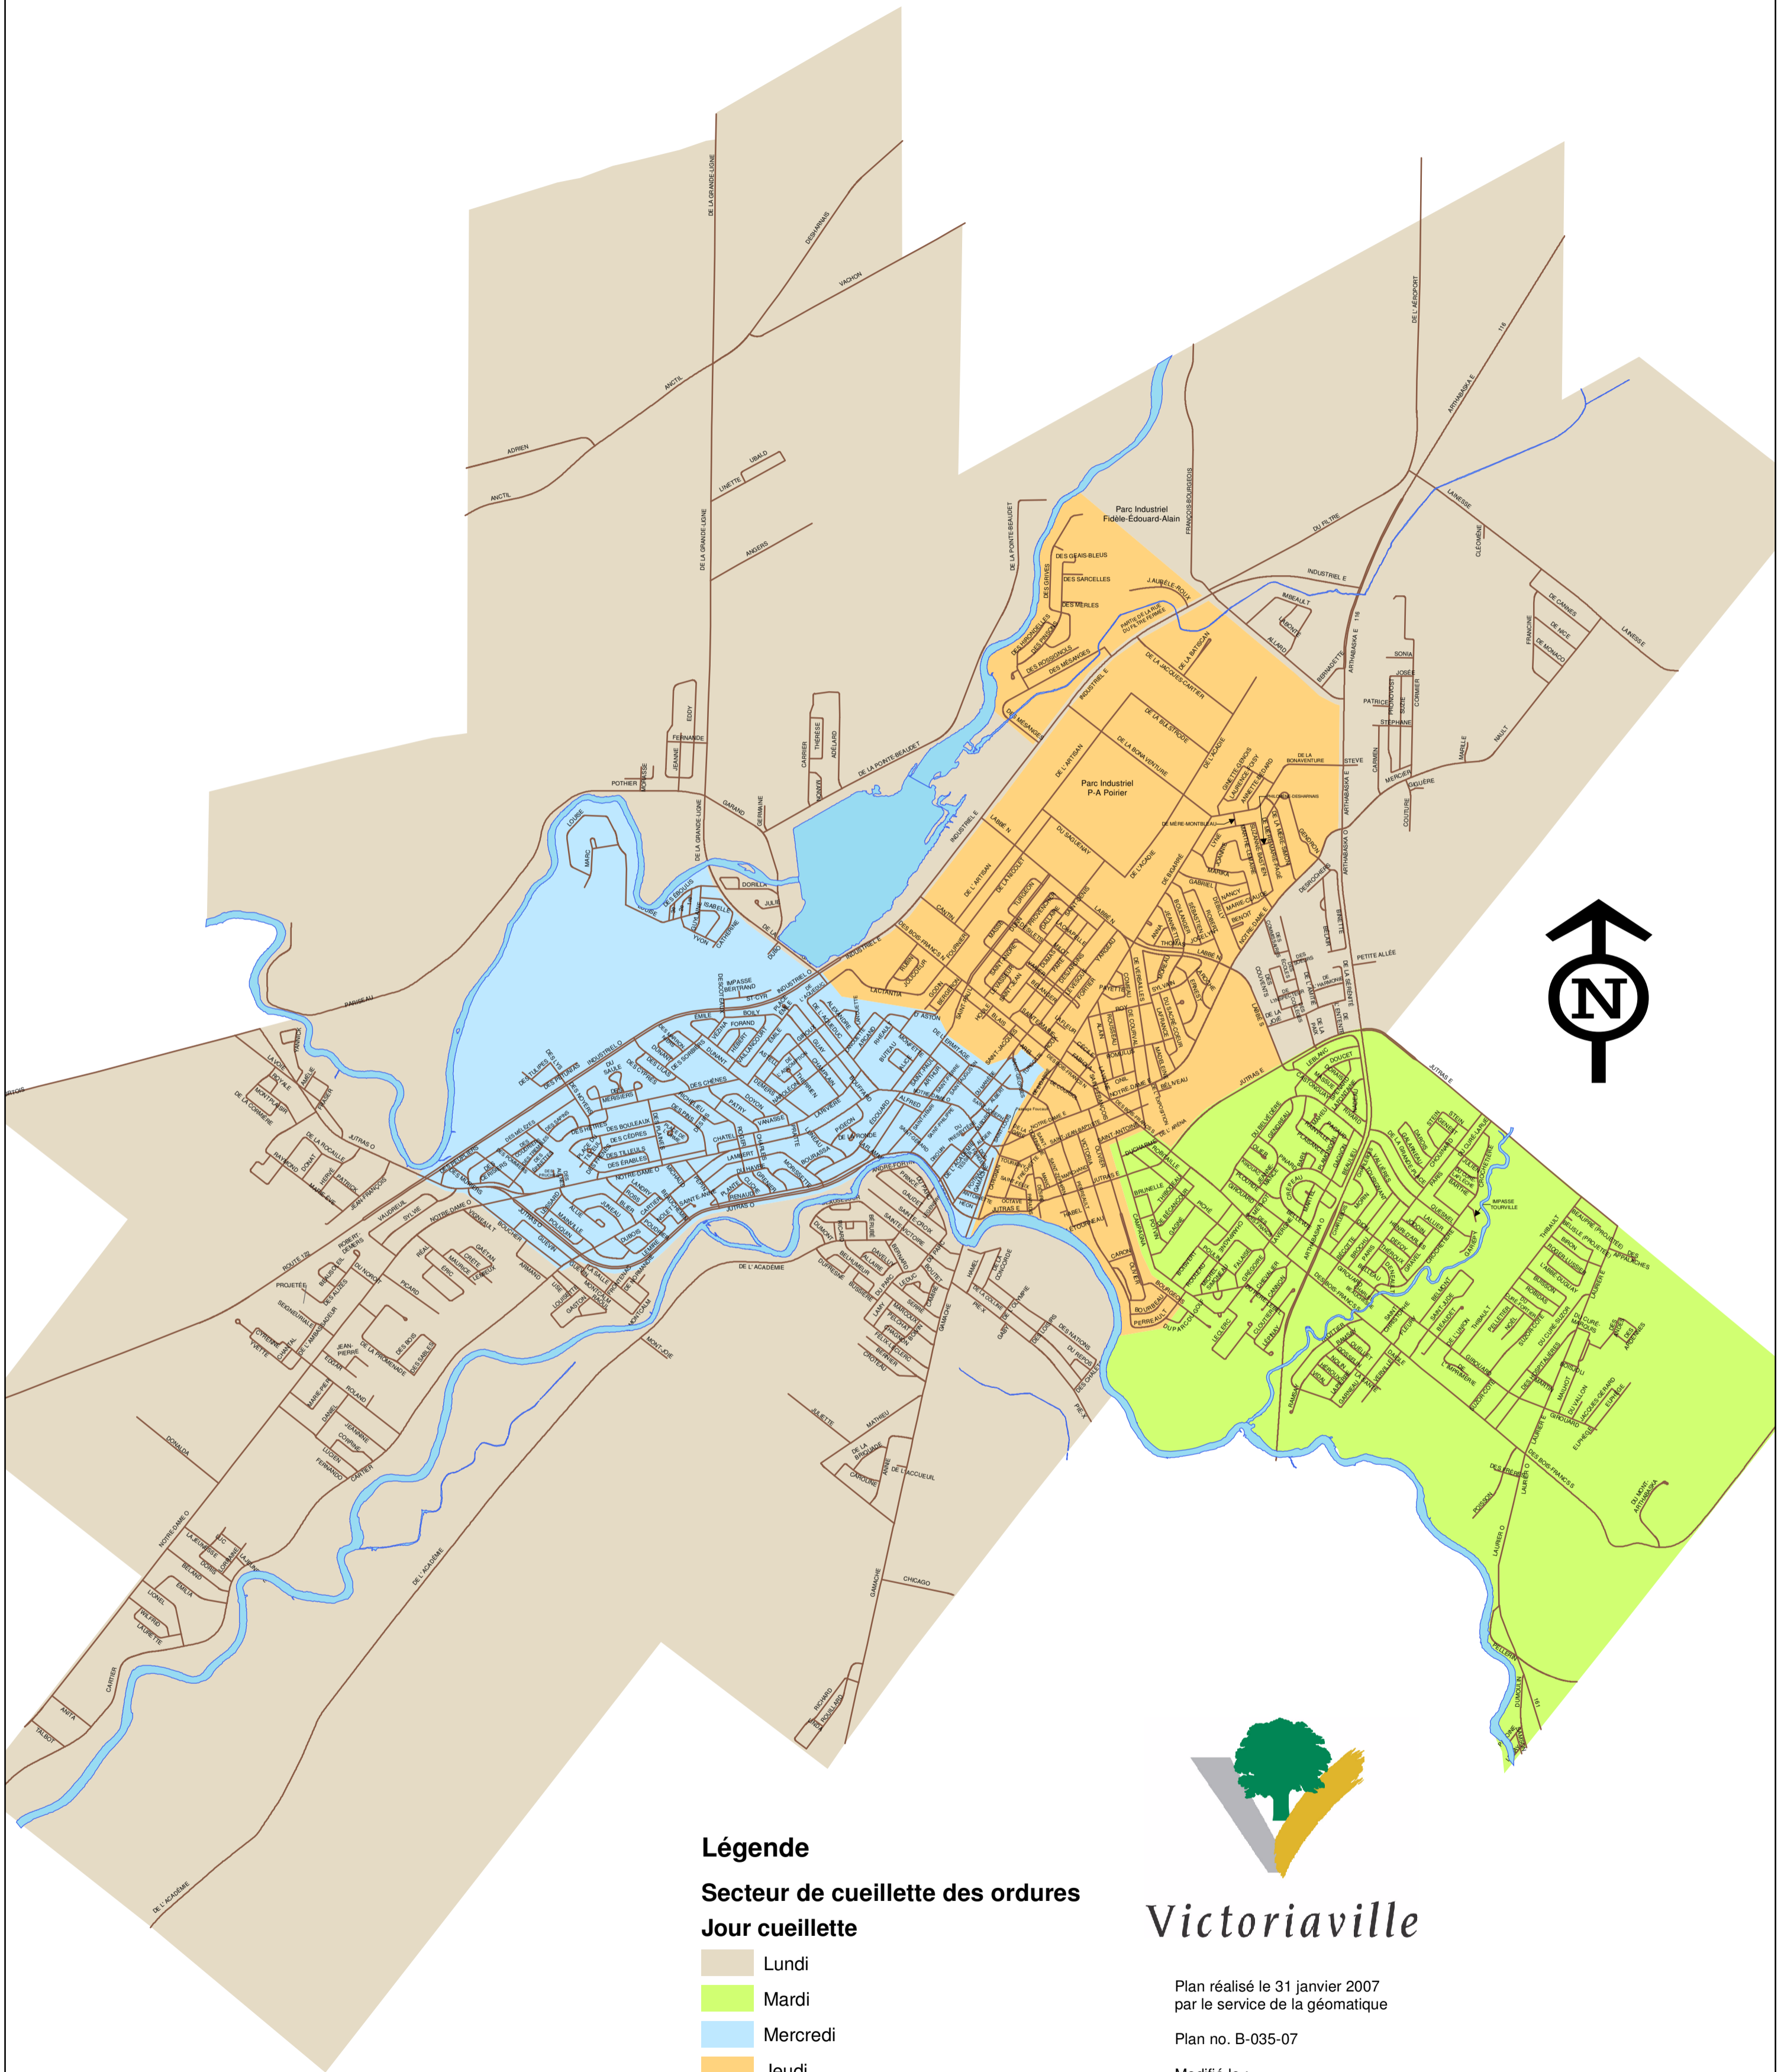

# Collecte des ordures

## Légende

Secteur de cueillette des ordures  
Jour cueillette

- Lundi
- Mardi
- Mercredi
- Jeudi

*Victoriaville*

Plan réalisé le 31 janvier 2007  
par le service de la géomatique

Plan no. B-035-07

Modifié le :